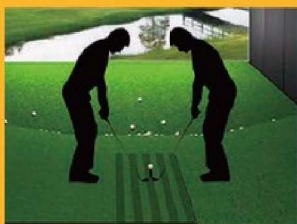

レジェンドゴルフ LEGEND GOLF

新コンテンツ登場！ JOY GOLF SMART+

カメラセンサーを搭載した
最新型ゴルフシミュレーター

ハイ
スピード
カメラ搭載

打席部スッキリ
シンプル
設計

ヘッドの動きも
リアルに
再現

標準機能で
左打ち
OK

※左右打ち対応オプション
になります。

打席部に障害物がないシンプル設計
クラブヘッドの動きまでリアルに再現
充実のインターフェースで楽しめるプレイモード

右・左打ちが標準設定機能

従来の赤外線センサーでは「打席横にセンサーが必要」だったため、左利きの方は左用センサーを付ける必要がありました。
JoyGolf smart+ では、センサーを天井部に設置することで従来センサーの欠点を解消！そのままの状態でも右・左打ちに対応できるようになりました。

※左右打ちはオプションになります。

クラブの動きを正確に再現

従来のカメラでは再現する事が難しかった「ビジネスゾーンの動き」を、ハイスピードカメラがクラブシャフトのしなりまで正確に再現する事が可能になりました。撮影した画像に対して直線、自由線など野線を引くこともでき、画像をコマ送りしたりスローモーション再生もできます。